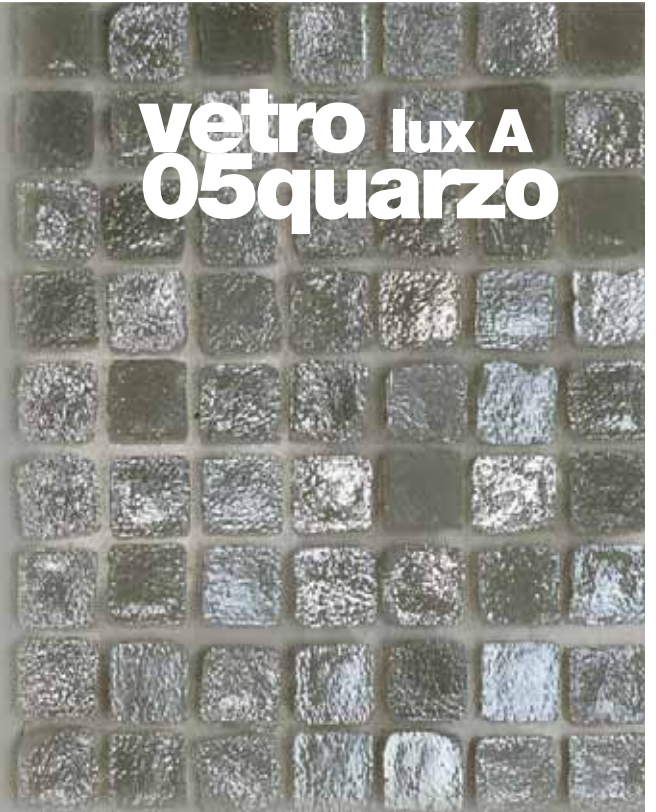

vetro lux A
05quarzo