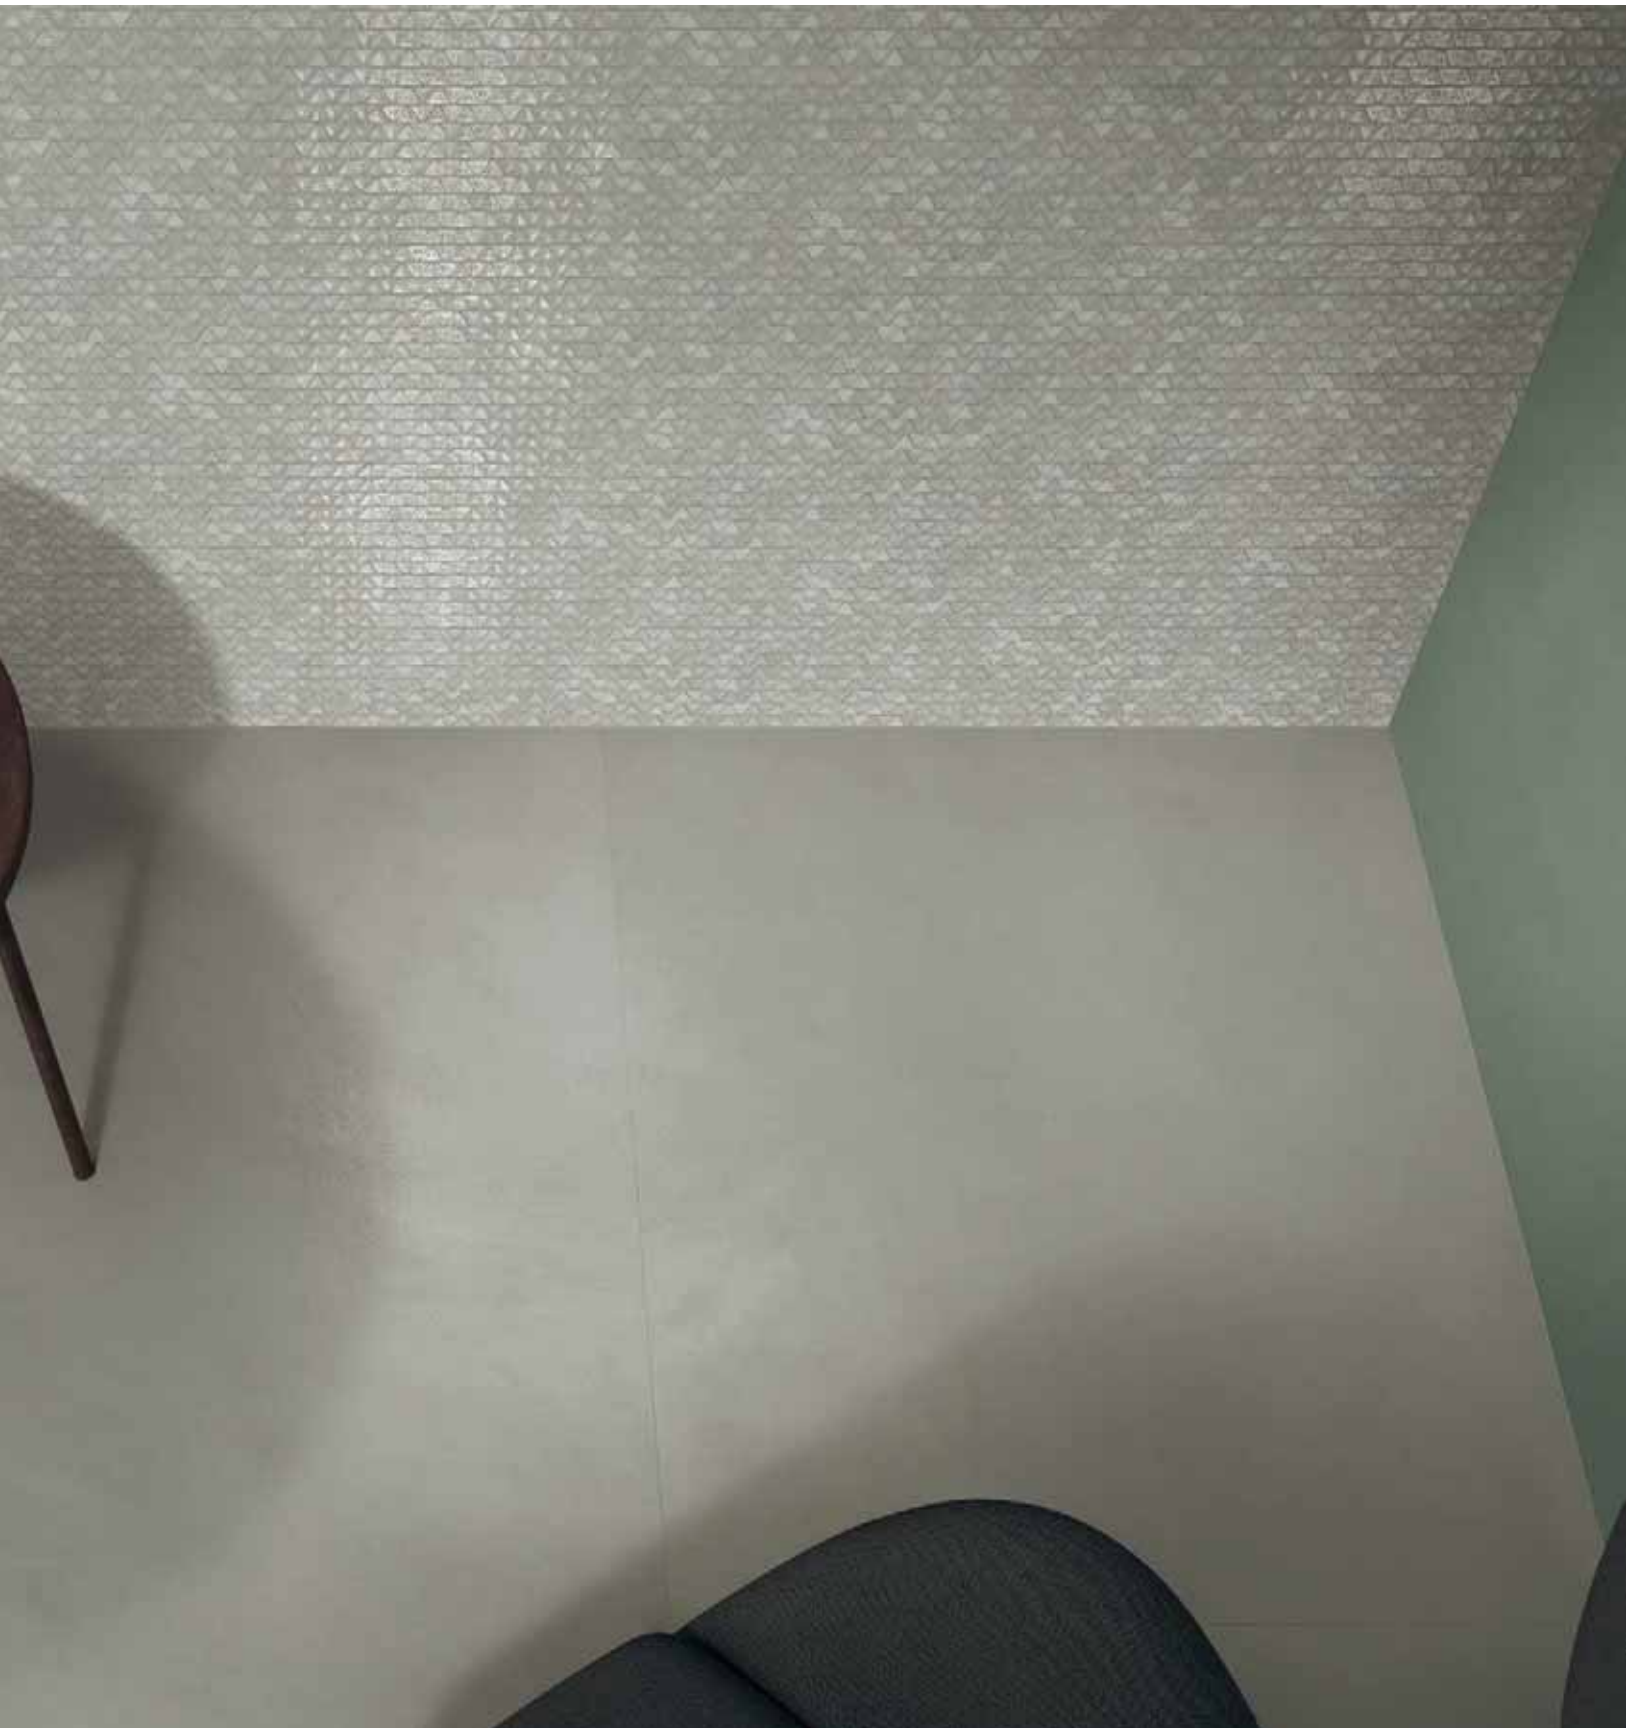

neutra 6.0 wall: 04 ferro mosaico F vetro lux . 30x30 . 11³/₄"x11³/₄" **pittura** . 09 oliva
floor: 04 ferro . 80x240 . 31¹/₂"x94³/₈"