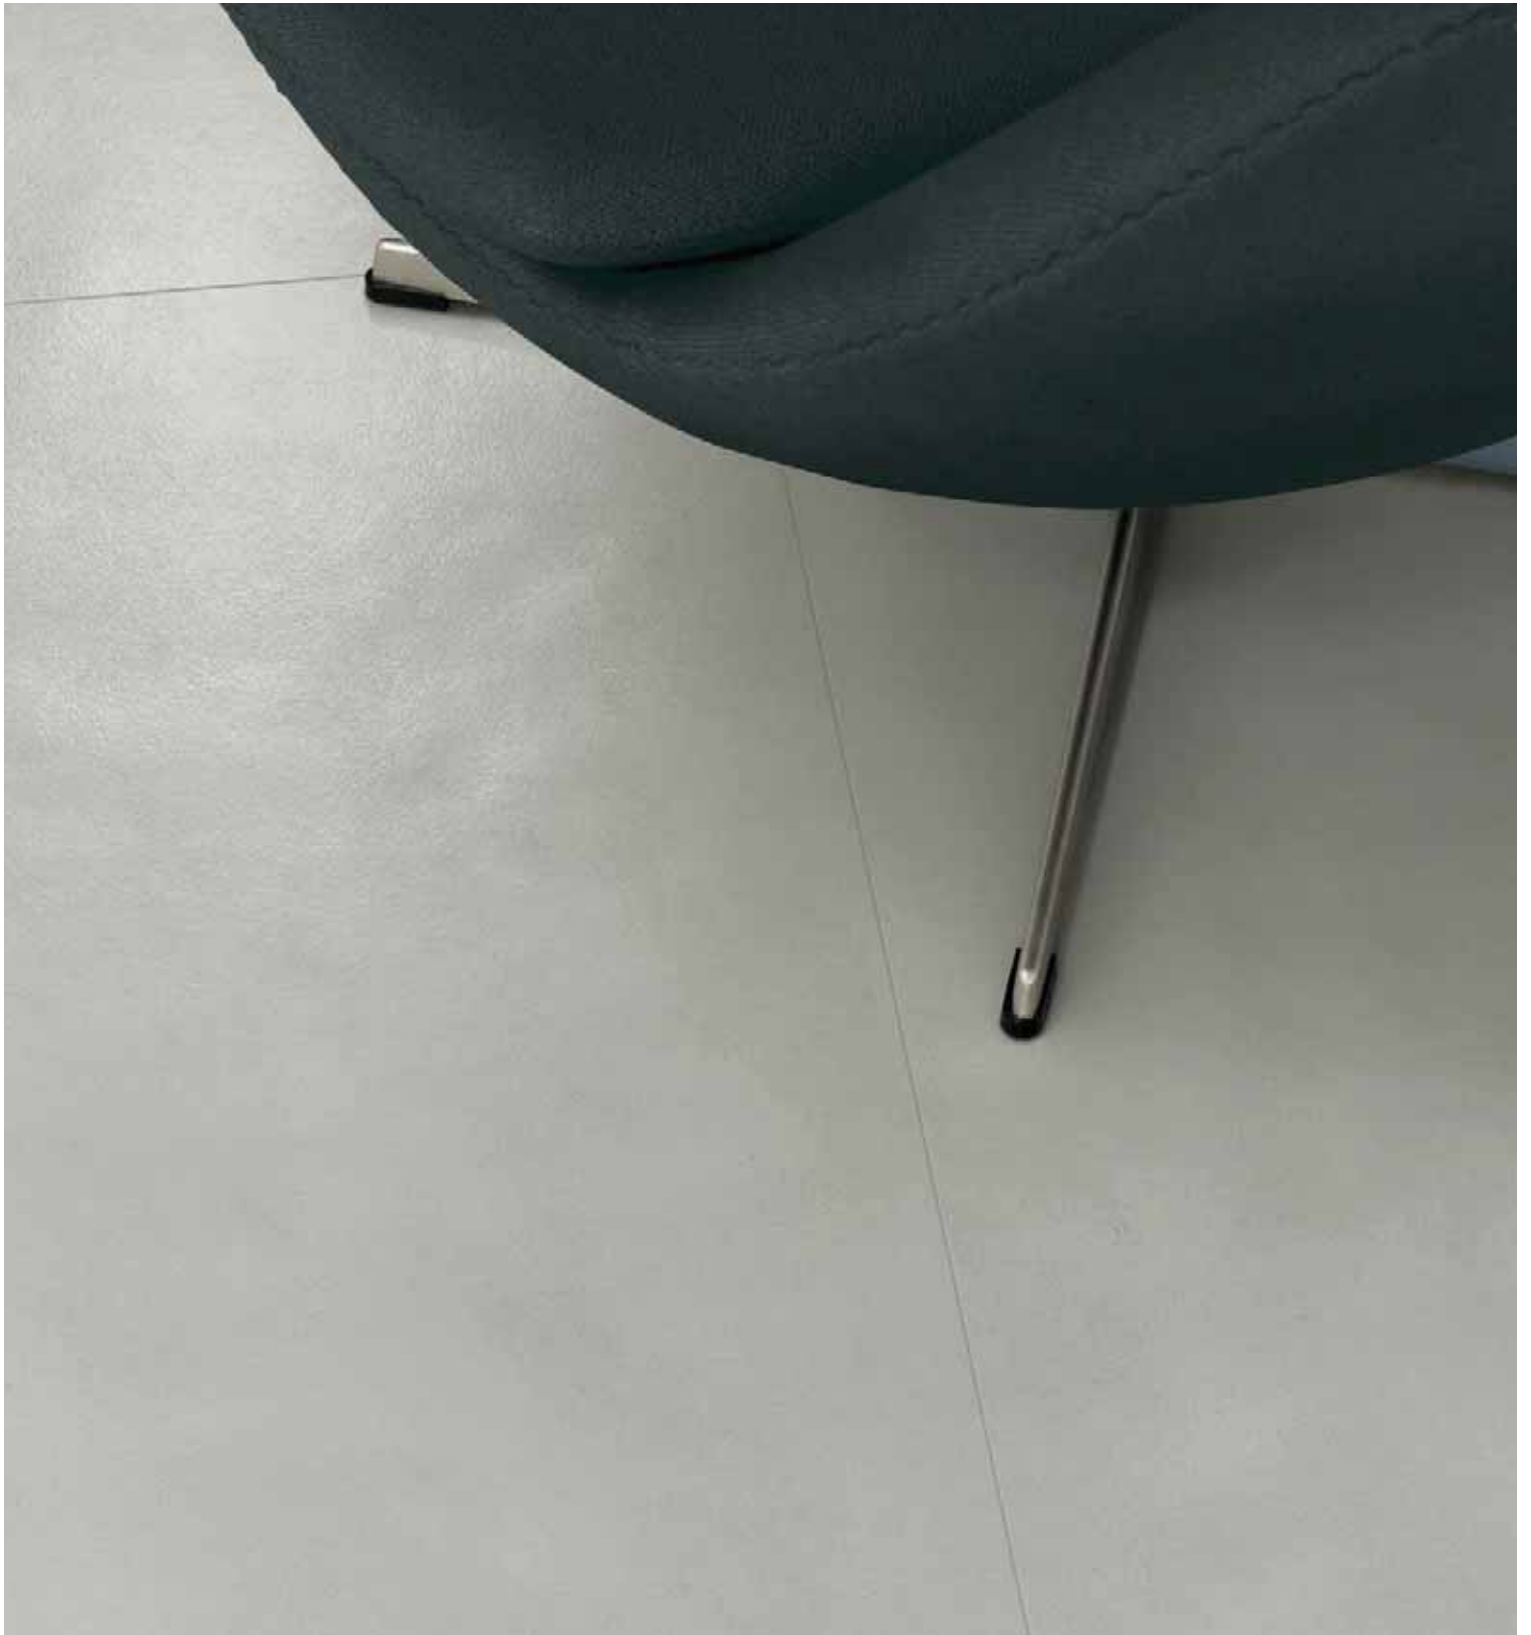

neutra 6.0 04 ferro . 80x240 . 31^{1/2}"x94^{3/8}"