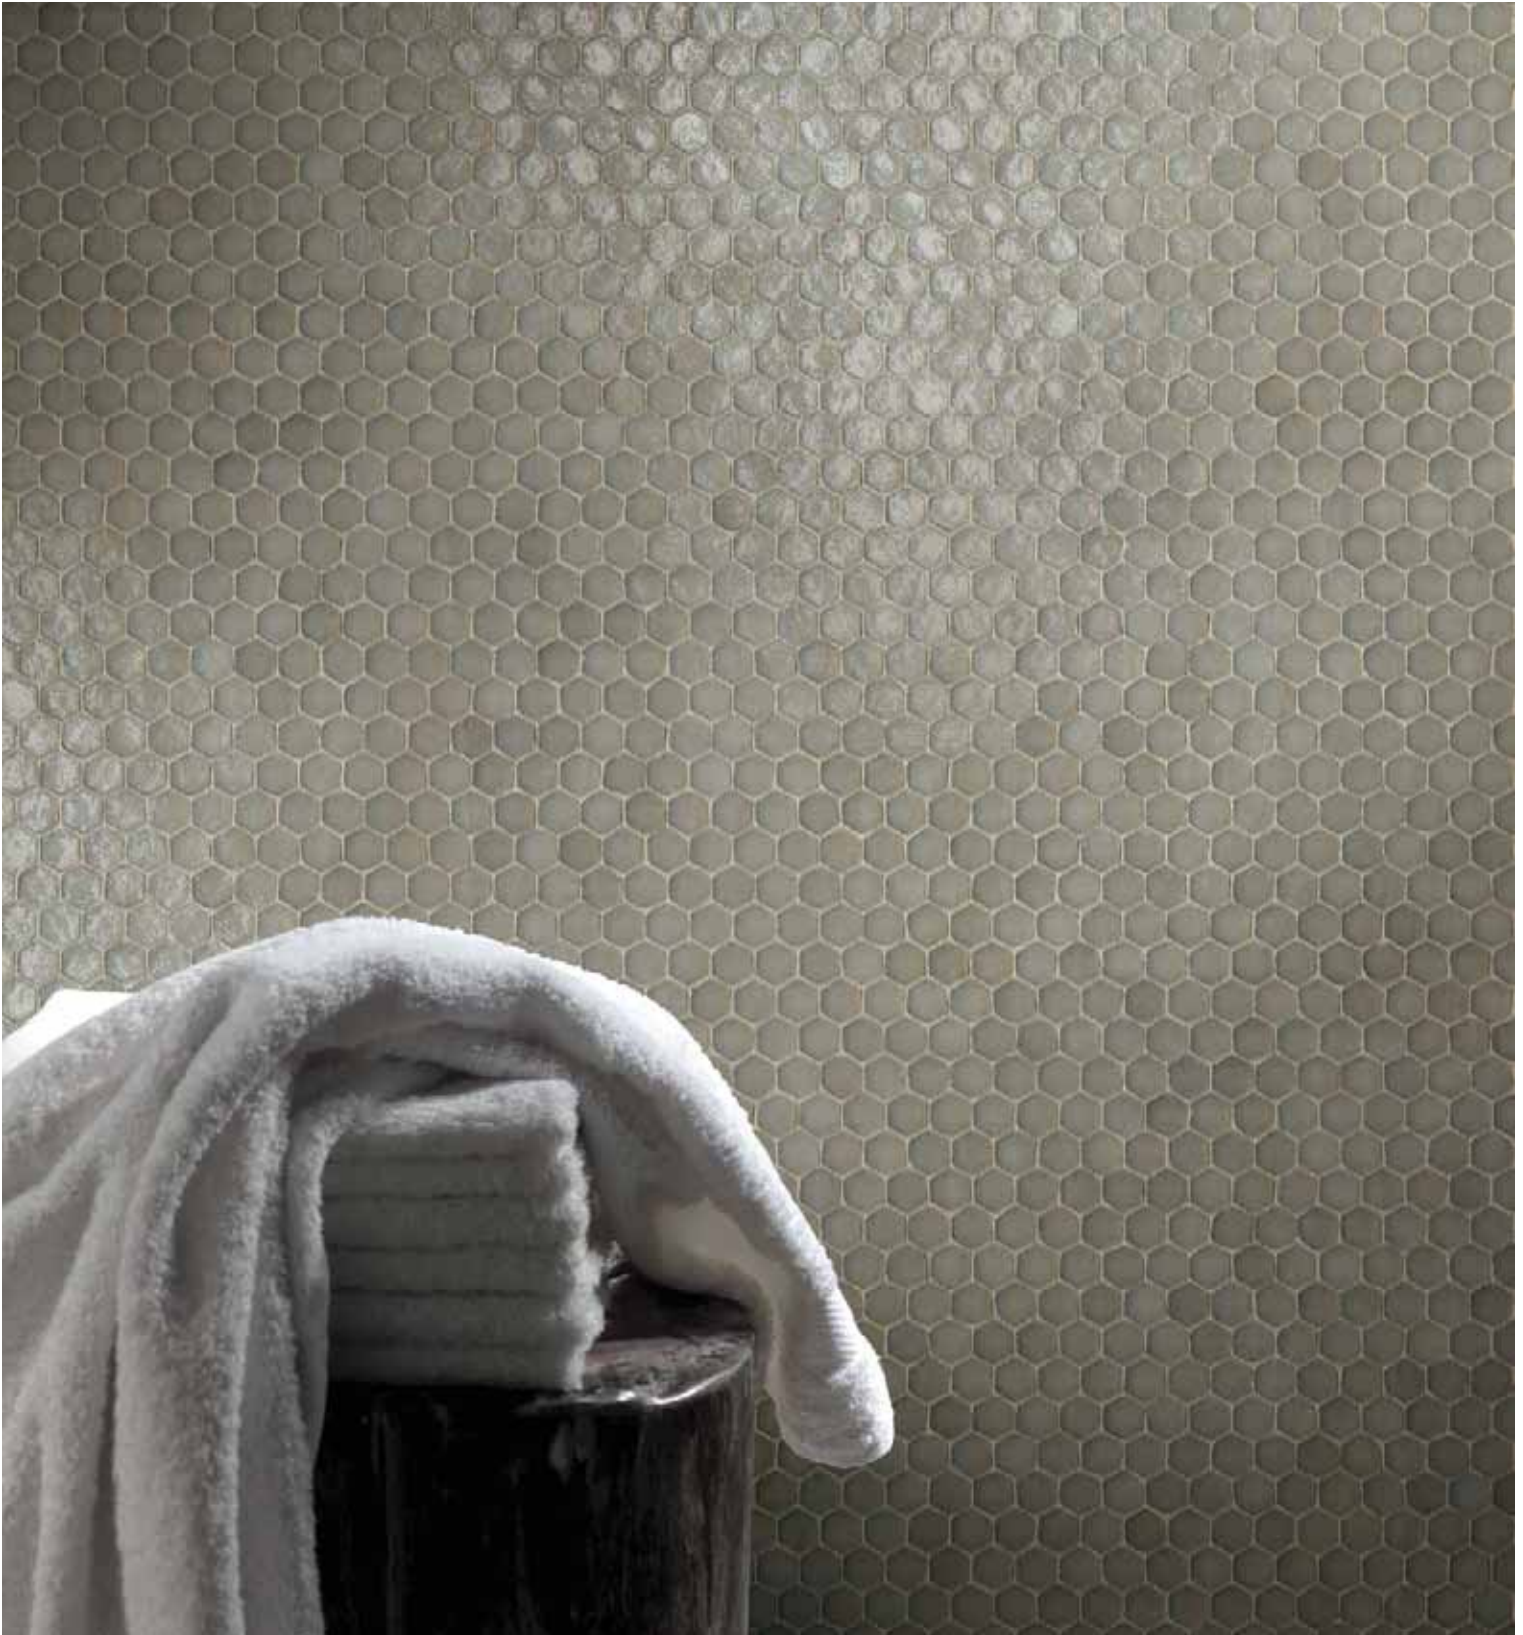

neutra 6.0 wall: 05 quarzo mosaico B vetro lux . 30x30 . 11³/₄"x11³/₄"